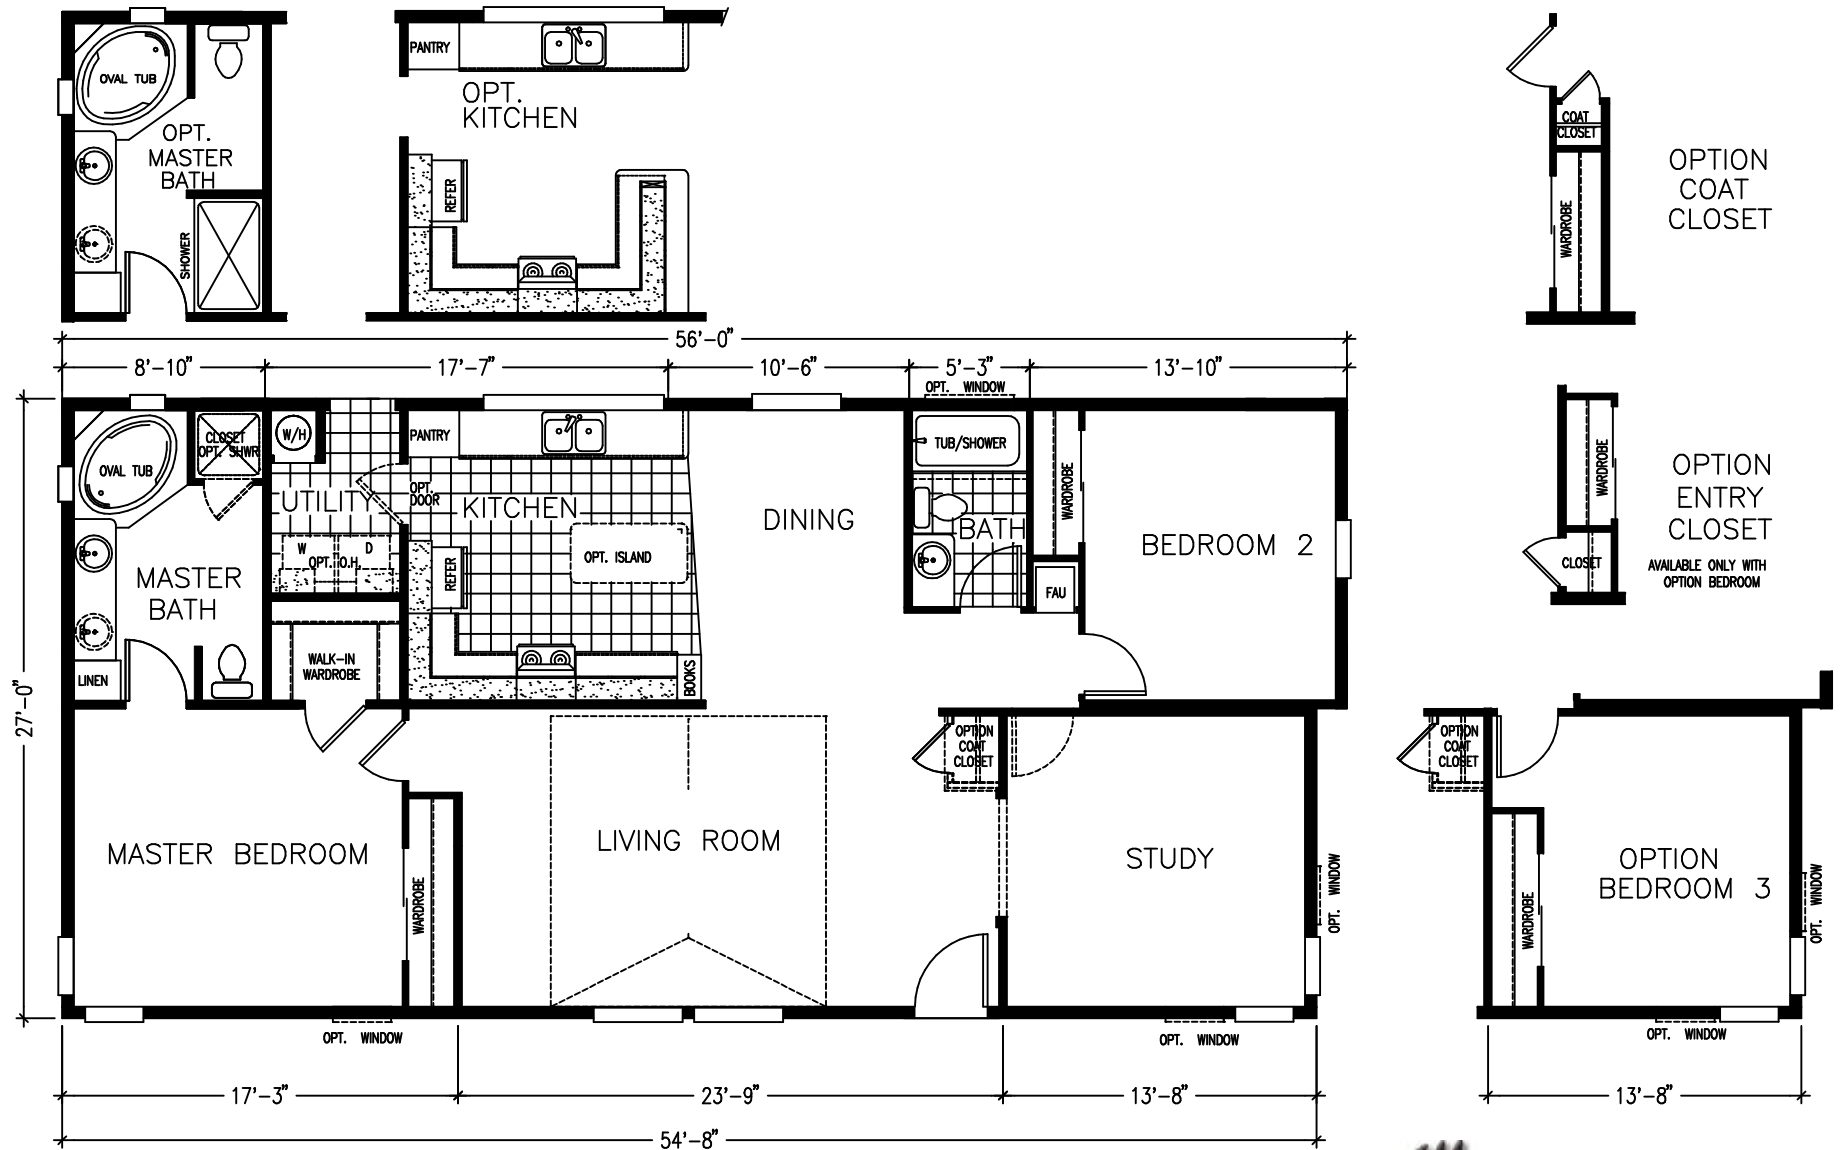

Villa 2700

1494 SQUARE FEET * 2 OR 3 BEDROOM * 2 BATH

MODEL KS56005F