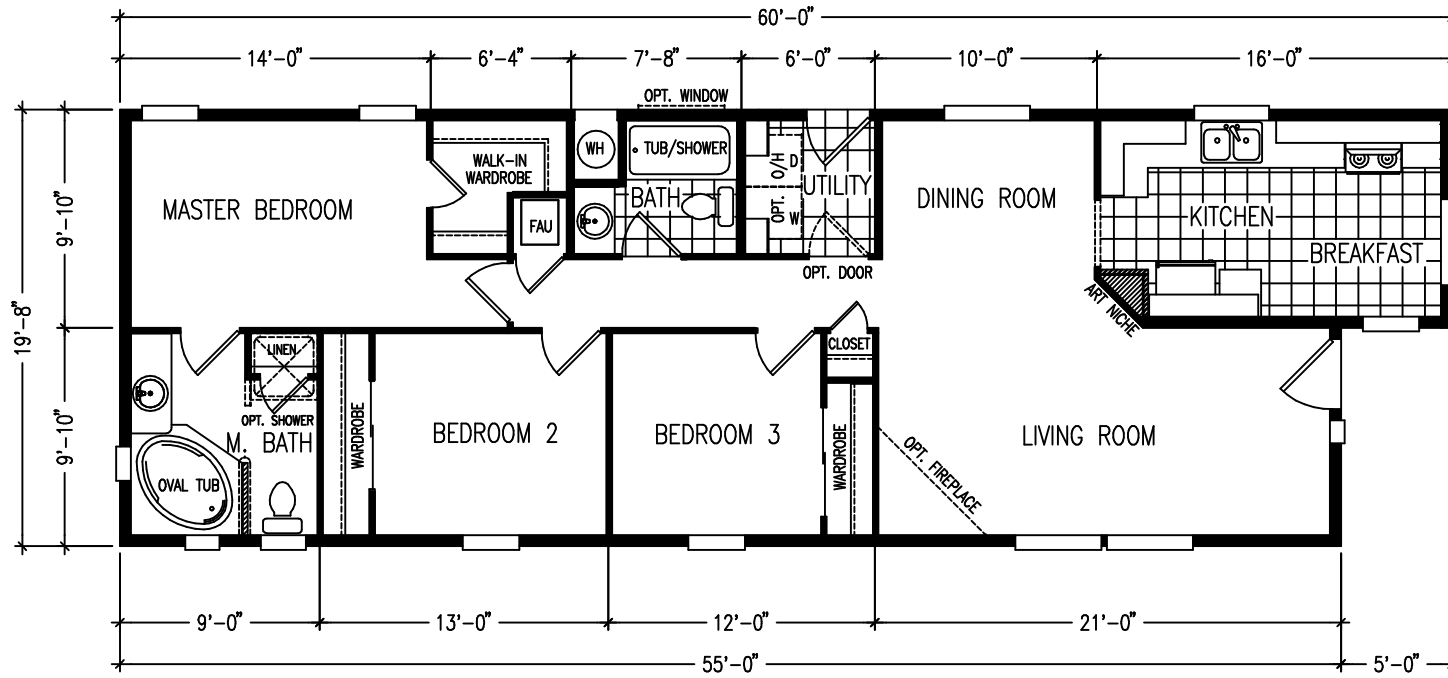

Villa 2000

1131 SQUARE FEET * 3 BEDROOM * 2 BATH

MODEL 60001P